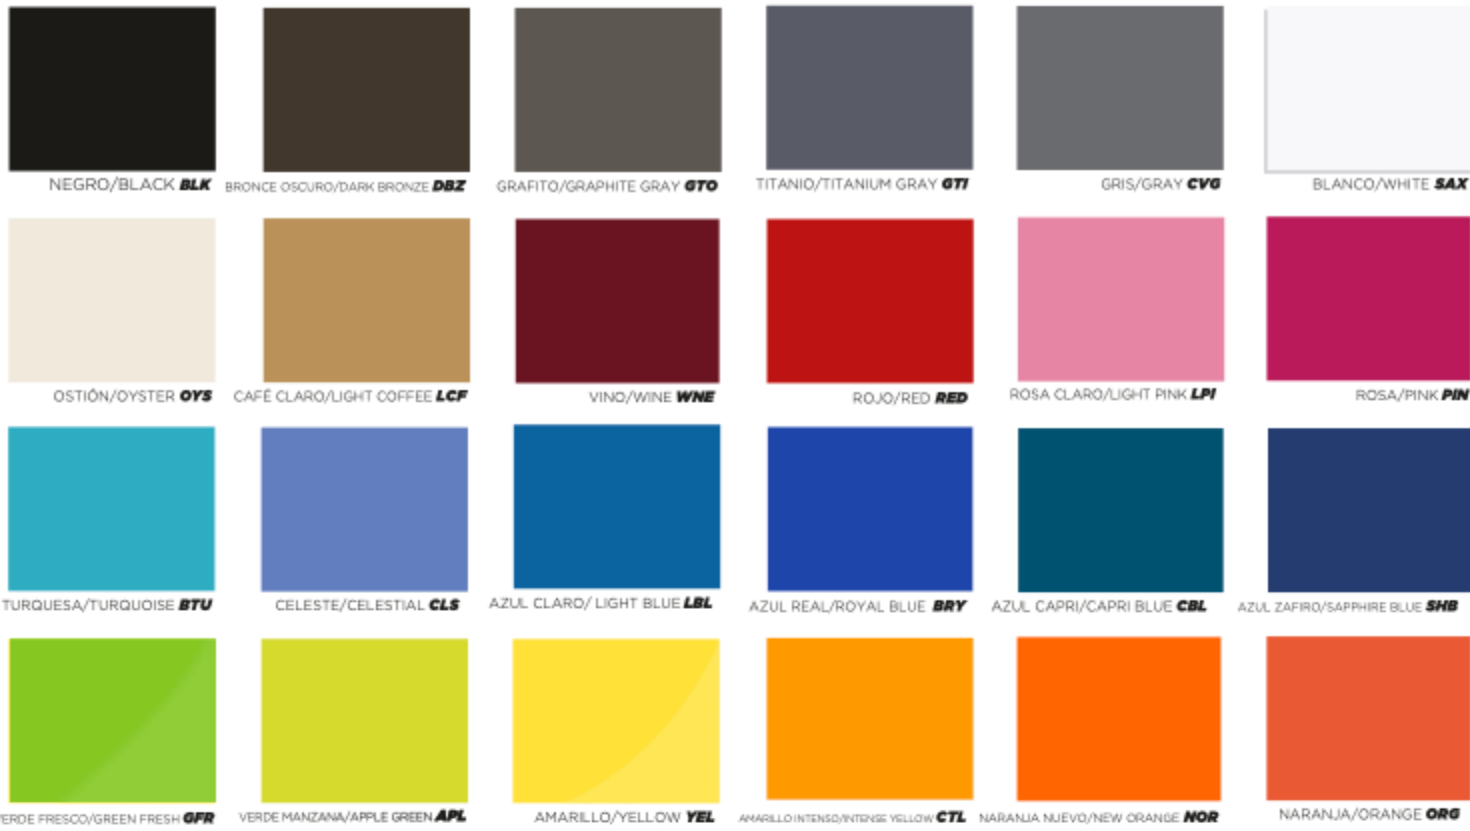

Basics / PVDF / Garantía 30 años

Metálicos / Metallic PVDF / Garantía 30 años

Mármol / PVDF / Garantía 30 años

Espejo / Anodizado / Garantía 4 años

Maderas / PVDF / Garantía 30 años

¡TENEMOS TU COLOR!
Igualamos los colores de tu marca en nuestro panel.
*Consulta términos y condiciones.

Maderas Texturizadas / PVDF / Garantía 30 años

Brillantes / Gloss+FEVE / Garantía 30 años

Chispeantes/Sparkling+2PE / Garantía 10 años

Spectra / Garantía 30 años

NEW Alusign / Polester (PE)

PVDF / Garantía 15 años